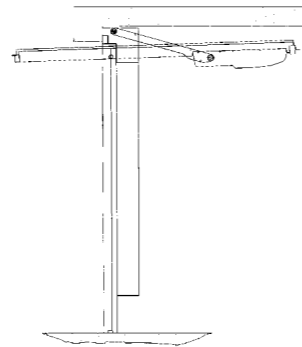

Deux moteurs intégrés sur l'ouvrant avec éclairage de zone incorporé et temporisé.

Joint d'étanchéité périphériques

Bouton poussoir

Passage en manuel aisé

Capot de protection

Joint d'étanchéité périphériques

Structure thermolaquée (RAL 8022)

Profil à terre en inox

Traverse de renfort

Équilibrage à ressorts

>>> **OPTIONS :** Portillon, Hublots, Croisillons, Barrage photocellule et Déverrouillage extérieur